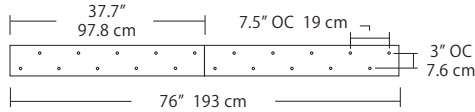

- BL** Matte Black
- PC** Pol. Chrome
- WH** White
- SG** Satin Gold
- BZ** Bronze
- SS** Satin Silver

**4L (4'x2' / 9 Port)**  
MSQ-2409-##-4L-##

**Linear Configurations** - See [Quatro Linear Configurations](#) section of our website for specification information (#)

**6L (6'x2' / 25 Port)**  
MSQ-2425-##-6L-##

**Duo**

**6L (6'4"x6" / 10 Port)**  
MSD-3810-##-6L-##

MPC

**Linear Configurations** - See [Duo Linear Configurations](#) section of our website for specification information (#)

- BL** Matte Black
- PC** Pol. Chrome
- WH** White
- SG** Satin Gold
- BZ** Bronze
- SS** Satin Silver

**9L (9'6"x6" / 18 Port)**  
MSD-3818-##-9L-##

**Solo**

**Solo 48" Linear Configuration** - See [Solo Linear Configuration](#) section of our website for specific information (#)