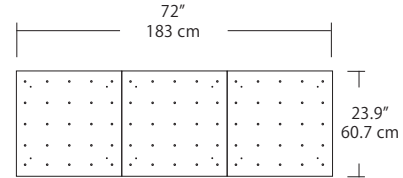

Quatro

Square Configurations - See [Quatro Square Configurations](#) section of our website for specification information (#)

4S (4' 2x2 / 9 Port)
MSQ-2409-#-#-4S-#-#

6S (6' 3x3 / 25 Port)
MSQ-2425-#-#-6S-#-#

4L (4'x2' / 9 Port)
MSQ-2409-#-#-4L-#-#

6L (6'x2' / 25 Port)
MSQ-2425-#-#-6L-#-#

Duo

Linear Configurations - See [Duo Linear Configurations](#) section of our website for specification information (#)

6L (6'4"x6" / 10 Port)
MSD-3810-#-#-6L-#-#