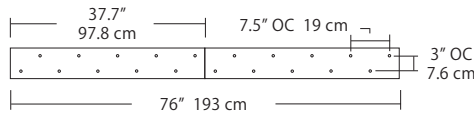

**4L (4'x2' / 9 Port)**  
MSQ-2409-#-#-4L-#-#

**6L (6'x2' / 25 Port)**  
MSQ-2425-#-#-6L-#-#

**Duo**

**Linear Configurations** - See [Duo Linear Configurations](#) section of our website for specification information (#)

**6L (6'4"x6" / 10 Port)**  
MSD-3810-#-#-6L-#-#

MPC

**9L (9'6"x6" / 18 Port)**  
MSD-3818-#-#-9L-#-#

- BL** Matte Black
- PC** Pol. Chrome
- WH** White
- SG** Satin Gold
- BZ** Bronze
- SS** Satin Silver