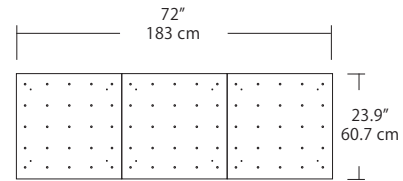

**Quatro**

**Square Configurations** - See [Quatro Square Configurations](#) section of our website for specification information (#)

**4S (4' 2x2 / 9 Port)**  
MSQ-2409-#-#-4S-#-#

**6S (6' 3x3 / 25 Port)**  
MSQ-2425-#-#-6S-#-#

MPC

- BL** Matte Black
- PC** Pol. Chrome
- WH** White
- SG** Satin Gold
- BZ** Bronze
- SS** Satin Silver

**Linear Configurations** - See [Quatro Linear Configurations](#) section of our website for specification information (#)

**4L (4'x2' / 9 Port)**  
MSQ-2409-#-#-4L-#-#

**6L (6'x2' / 25 Port)**  
MSQ-2425-#-#-6L-#-#

**Duo**

**Linear Configurations** - See [Duo Linear Configurations](#) section of our website for specification information (#)

**6L (6'4"x6" / 10 Port)**  
MSD-3810-#-#-6L-#-#

MPC

**9L (9'6"x6" / 18 Port)**  
MSD-3818-#-#-9L-#-#

- BL** Matte Black
- PC** Pol. Chrome
- WH** White
- SG** Satin Gold
- BZ** Bronze
- SS** Satin Silver