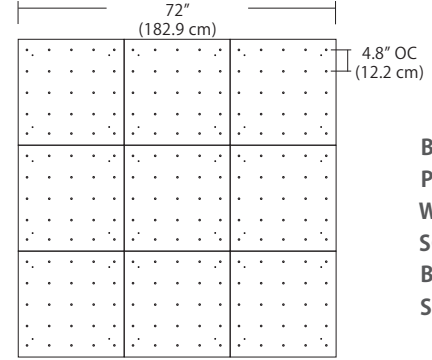

## Dimensions

## Quatro

**Square Configurations** - See [Quatro Square Configurations](#) section of our website for specification information (#)

**4S (4' 2x2' / 9 Port)**  
MSQ-2409-##-4S-##

**6S (6' 3x3 / 25 Port)**  
MSQ-2425-##-6S-##