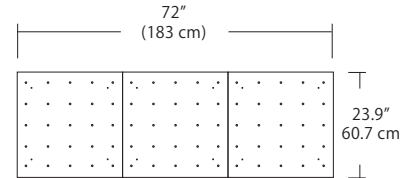

## Dimensions

## Quatro

**Square Configurations** - See [Quatro Square Configurations](#) section of our website for specification information (#)

**4S (4' 2x2' / 9 Port)**  
MSQ-2409-##-4S-##

**6S (6' 3x3 / 25 Port)**  
MSQ-2425-##-6S-##

**4L (4'x2' / 9 Port)**  
MSQ-2409-##-4L-##

**6L (6'x2' / 25 Port)**  
MSQ-2425-##-6L-##

## Duo

**Linear Configurations** - See [Duo Linear Configurations](#) section of our website for specification information (#)

**6L (6'4"x6" / 10 Port)**  
MSD-3810-##-6L-##

MPC

- BL Matte Black
- PC Pol. Chrome
- WH White
- SG Satin Gold
- BZ Bronze
- SS Satin Silver