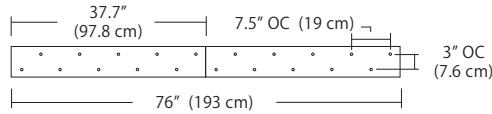

## Dimensions

**4L (4'x2' / 9 Port)**  
MSQ-2409-##-4L-##

**6L (6'x2' / 25 Port)**  
MSQ-2425-##-6L-##

## Duo

**Linear Configurations** - See [Duo Linear Configurations](#) section of our website for specification information (#)

**6L (6'4"x6" / 10 Port)**  
MSD-3810-##-6L-##

MPC

- BL Matte Black
- PC Pol. Chrome
- WH White
- SG Satin Gold
- BZ Bronze
- SS Satin Silver