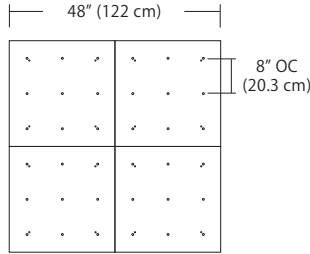

## Dimensions

## Quatro

**Square Configurations** - See [Quatro Square Configurations](#) section of our website for specification information (#)

**4S (4' 2x2' / 9 Port)**  
MSQ-2409-##-4S-##

**6S (6' 3x3 / 25 Port)**  
MSQ-2425-##-6S-##