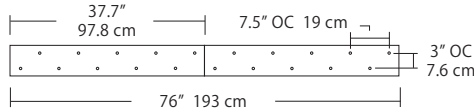

- BL** Matte Black
- PC** Pol. Chrome
- WH** White
- SG** Satin Gold
- BZ** Bronze
- SS** Satin Silver

**4L (4'x2' / 9 Port)**  
MSQ-2409-##-4L-##

**Linear Configurations** - See [Quatro Linear Configurations](#) section of our website for specification information (#)

**6L (6'x2' / 25 Port)**  
MSQ-2425-##-6L-##

**Duo**

**6L (6'4"x6" / 10 Port)**  
MSD-3810-##-6L-##

MPC

**Linear Configurations** - See [Duo Linear Configurations](#) section of our website for specification information (#)

**9L (9'6"x6" / 18 Port)**  
MSD-3818-##-9L-##

- BL** Matte Black
- PC** Pol. Chrome
- WH** White
- SG** Satin Gold
- BZ** Bronze
- SS** Satin Silver

**Solo**

**Solo 48" Linear Configuration** - See [Solo Linear Configuration](#) section of our website for specific information (#)