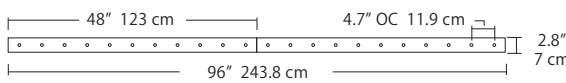

- BL** Matte Black
- PC** Pol. Chrome
- WH** White
- SG** Satin Gold
- BZ** Bronze
- SS** Satin Silver

**4L (4'x2' / 9 Port)**  
MSQ-2409-##-4L-##

**Linear Configurations** - See [Quatro Linear Configurations](#) section of our website for specification information (#)

**6L (6'x2' / 25 Port)**  
MSQ-2425-##-6L-##

**Duo**

**6L (6'4"x6" / 10 Port)**  
MSD-3810-##-6L-##

MPC

**Linear Configurations** - See [Duo Linear Configurations](#) section of our website for specification information (#)

**9L (9'6"x6" / 18 Port)**  
MSD-3818-##-9L-##

- BL** Matte Black
- PC** Pol. Chrome
- WH** White
- SG** Satin Gold
- BZ** Bronze
- SS** Satin Silver

**Solo**

**Solo 48" Linear Configuration** - See [Solo Linear Configuration](#) section of our website for specific information (#)