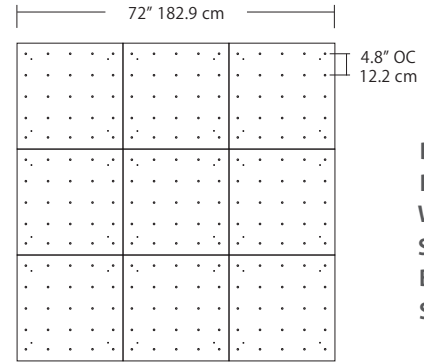

**Quatro**

**4S (4' 2x2 / 9 Port)**  
MSQ-2409-##-4S-##

MPC

**Square Configurations** - See [Quatro Square Configurations](#) section of our website for specification information (#)

**6S (6' 3x3 / 25 Port)**  
MSQ-2425-##-6S-##