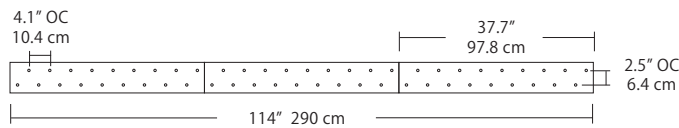

**Quatro**

**4S (4' 2x2 / 9 Port)**  
MSQ-2409-##-4S-##

MPC

**Square Configurations** - See [Quatro Square Configurations](#) section of our website for specification information (#)

**6S (6' 3x3 / 25 Port)**  
MSQ-2425-##-6S-##

- BL** Matte Black
- PC** Pol. Chrome
- WH** White
- SG** Satin Gold
- BZ** Bronze
- SS** Satin Silver

**4L (4'x2' / 9 Port)**  
MSQ-2409-##-4L-##

**Linear Configurations** - See [Quatro Linear Configurations](#) section of our website for specification information (#)

**6L (6'x2' / 25 Port)**  
MSQ-2425-##-6L-##

**Duo**

**6L (6'4"x6" / 10 Port)**  
MSD-3810-##-6L-##

MPC

**Linear Configurations** - See [Duo Linear Configurations](#) section of our website for specification information (#)

**9L (9'6"x6" / 18 Port)**  
MSD-3818-##-9L-##

- BL** Matte Black
- PC** Pol. Chrome
- WH** White
- SG** Satin Gold
- BZ** Bronze
- SS** Satin Silver

**Solo**

**Solo 48" Linear Configuration** - See [Solo Linear Configuration](#) section of our website for specific information (#)