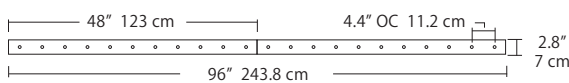

**4L (4'x2' / 9 Port)**  
MSQ-2409-#-#-4L-#-#

**6L (6'x2' / 25 Port)**  
MSQ-2425-#-#-6L-#-#

**Duo**

**Linear Configurations** - See [Duo Linear Configurations](#) section of our website for specification information (#)

**6L (6'4"x6" / 10 Port)**  
MSD-3810-#-#-6L-#-#

MPC

- BL Matte Black
- PC Pol. Chrome
- WH White
- SG Satin Gold
- BZ Bronze
- SS Satin Silver

**9L (9'6"x6" / 18 Port)**  
MSD-3818-#-#-9L-#-#

**Solo**

**Solo 48" Linear Configuration** - See [Solo Linear Configuration](#) section of our website for specific information (#)