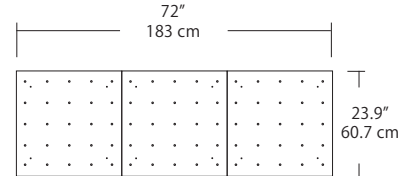

**Quatro**

**Square Configurations** - See [Quatro Square Configurations](#) section of our website for specification information (#)

**4S (4' 2x2 / 9 Port)**  
MSQ-2409-#-#-4S-#-#

**6S (6' 3x3 / 25 Port)**  
MSQ-2425-#-#-6S-#-#

MPC

- BL Matte Black
- PC Pol. Chrome
- WH White
- SG Satin Gold
- BZ Bronze
- SS Satin Silver

**Linear Configurations** - See [Quatro Linear Configurations](#) section of our website for specification information (#)

**4L (4'x2' / 9 Port)**  
MSQ-2409-#-#-4L-#-#

**6L (6'x2' / 25 Port)**  
MSQ-2425-#-#-6L-#-#

**Duo**

**Linear Configurations** - See [Duo Linear Configurations](#) section of our website for specification information (#)

**6L (6'4"x6" / 10 Port)**  
MSD-3810-#-#-6L-#-#

MPC

- BL Matte Black
- PC Pol. Chrome
- WH White
- SG Satin Gold
- BZ Bronze
- SS Satin Silver

**9L (9'6"x6" / 18 Port)**  
MSD-3818-#-#-9L-#-#

**Solo**

**Solo 48" Linear Configuration** - See [Solo Linear Configuration](#) section of our website for specific information (#)