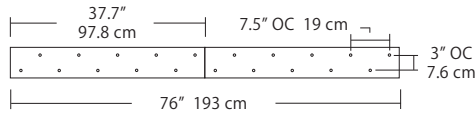

**4L (4'x2' / 9 Port)**  
MSQ-2409-#-#-4L-#-#

**6L (6'x2' / 25 Port)**  
MSQ-2425-#-#-6L-#-#

**Duo**

**Linear Configurations** - See [Duo Linear Configurations](#) section of our website for specification information (#)

**6L (6'4"x6" / 10 Port)**  
MSD-3810-#-#-6L-#-#

MPC

- BL Matte Black
- PC Pol. Chrome
- WH White
- SG Satin Gold
- BZ Bronze
- SS Satin Silver

**9L (9'6"x6" / 18 Port)**  
MSD-3818-#-#-9L-#-#

**Solo**

**Solo 48" Linear Configuration** - See [Solo Linear Configuration](#) section of our website for specific information (#)