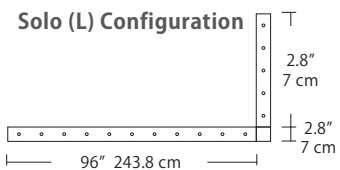

**4L (4'x2' / 9 Port)**  
MSQ-2409-#-#-4L-#-#

**6L (6'x2' / 25 Port)**  
MSQ-2425-#-#-6L-#-#

**Duo**

**Linear Configurations** - See [Duo Linear Configurations](#) section of our website for specification information (#)

**6L (6'4"x6" / 10 Port)**  
MSD-3810-#-#-6L-#-#

MPC

- BL Matte Black
- PC Pol. Chrome
- WH White
- SG Satin Gold
- BZ Bronze
- SS Satin Silver

**9L (9'6"x6" / 18 Port)**  
MSD-3818-#-#-9L-#-#

**Solo**

**Solo 48" Linear Configuration** - See [Solo Linear Configuration](#) section of our website for specific information (#)