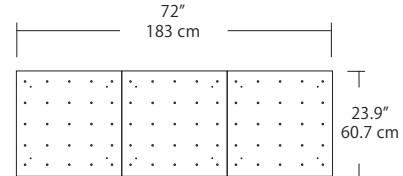

**Quatro**

**Square Configurations** - See [Quatro Square Configurations](#) section of our website for specification information (#)

**4S (4' 2x2 / 9 Port)**  
MSQ-2409-#-#-4S-#-#

**6S (6' 3x3 / 25 Port)**  
MSQ-2425-#-#-6S-#-#

MPC

- BL** Matte Black
- PC** Pol. Chrome
- WH** White
- SG** Satin Gold
- BZ** Bronze
- SS** Satin Silver

**Linear Configurations** - See [Quatro Linear Configurations](#) section of our website for specification information (#)

**4L (4'x2' / 9 Port)**  
MSQ-2409-#-#-4L-#-#

**6L (6'x2' / 25 Port)**  
MSQ-2425-#-#-6L-#-#

**Duo**

**Linear Configurations** - See [Duo Linear Configurations](#) section of our website for specification information (#)

**6L (6'4"x6" / 10 Port)**  
MSD-3810-#-#-6L-#-#

MPC

**9L (9'6"x6" / 18 Port)**  
MSD-3818-#-#-9L-#-#

- BL** Matte Black
- PC** Pol. Chrome
- WH** White
- SG** Satin Gold
- BZ** Bronze
- SS** Satin Silver