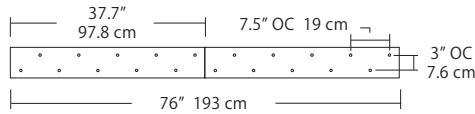

**4L (4'x2' / 9 Port)**  
MSQ-2409-#-#-4L-#-#

**6L (6'x2' / 25 Port)**  
MSQ-2425-#-#-6L-#-#

**Duo**

**Linear Configurations** - See [Duo Linear Configurations](#) section of our website for specification information (#)

**6L (6'4"x6" / 10 Port)**  
MSD-3810-#-#-6L-#-#

MPC

**9L (9'6"x6" / 18 Port)**  
MSD-3818-#-#-9L-#-#

- BL** Matte Black
- PC** Pol. Chrome
- WH** White
- SG** Satin Gold
- BZ** Bronze
- SS** Satin Silver