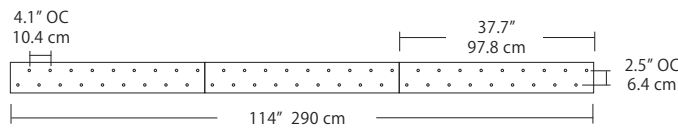

**4L (4'x2' / 9 Port)**  
MSQ-2409-#-#-4L-#-#

**6L (6'x2' / 25 Port)**  
MSQ-2425-#-#-6L-#-#

**Duo**

**Linear Configurations** - See [Duo Linear Configurations](#) section of our website for specification information (#)

**6L (6'4"x6" / 10 Port)**  
MSD-3810-#-#-6L-#-#

MPC

**9L (9'6"x6" / 18 Port)**  
MSD-3818-#-#-9L-#-#

- BL** Matte Black
- PC** Pol. Chrome
- WH** White
- SG** Satin Gold
- BZ** Bronze
- SS** Satin Silver