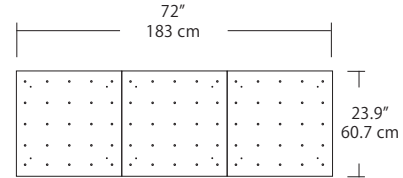

**Quatro**

**Square Configurations** - See [Quatro Square Configurations](#) section of our website for specification information (#)

**4S (4' 2x2 / 9 Port)**  
MSQ-2409-#-#-4S-#-#

**6S (6' 3x3 / 25 Port)**  
MSQ-2425-#-#-6S-#-#

**4L (4'x2' / 9 Port)**  
MSQ-2409-#-#-4L-#-#

**6L (6'x2' / 25 Port)**  
MSQ-2425-#-#-6L-#-#

**Duo**

**Linear Configurations** - See [Duo Linear Configurations](#) section of our website for specification information (#)

**6L (6'4"x6" / 10 Port)**  
MSD-3810-#-#-6L-#-#

MPC

- BL Matte Black
- PC Pol. Chrome
- WH White
- SG Satin Gold
- BZ Bronze
- SS Satin Silver

**9L (9'6"x6" / 18 Port)**  
MSD-3818-#-#-9L-#-#

**Solo**

**Solo 48" Linear Configuration** - See [Solo Linear Configuration](#) section of our website for specific information (#)