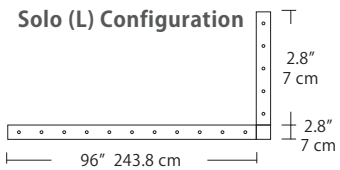

**4L (4'x2' / 9 Port)**  
MSQ-2409-#-#-4L-#-#

**6L (6'x2' / 25 Port)**  
MSQ-2425-#-#-6L-#-#

**Duo**

**Linear Configurations** - See [Duo Linear Configurations](#) section of our website for specification information (#)

**6L (6'4"x6" / 10 Port)**  
MSD-3810-#-#-6L-#-#

MPC

- BL Matte Black
- PC Pol. Chrome
- WH White
- SG Satin Gold
- BZ Bronze
- SS Satin Silver

**9L (9'6"x6" / 18 Port)**  
MSD-3818-#-#-9L-#-#

**Solo**

**Solo 48" Linear Configuration** - See [Solo Linear Configuration](#) section of our website for specific information (#)