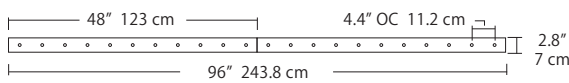

**4L (4'x2' / 9 Port)**  
MSQ-2409-#-#-4L-#-#

**6L (6'x2' / 25 Port)**  
MSQ-2425-#-#-6L-#-#

**Duo**

**Linear Configurations** - See [Duo Linear Configurations](#) section of our website for specification information (#)

**6L (6'4"x6" / 10 Port)**  
MSD-3810-#-#-6L-#-#

MPC

- BL Matte Black
- PC Pol. Chrome
- WH White
- SG Satin Gold
- BZ Bronze
- SS Satin Silver

**9L (9'6"x6" / 18 Port)**  
MSD-3818-#-#-9L-#-#

**Solo**

**Solo 48" Linear Configuration** - See [Solo Linear Configuration](#) section of our website for specific information (#)