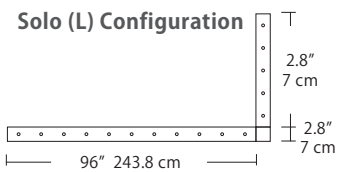

- BL** Matte Black
- PC** Pol. Chrome
- WH** White
- SG** Satin Gold
- BZ** Bronze
- SS** Satin Silver

**4L (4'x2' / 9 Port)**  
MSQ-2409-##-4L-##

**Linear Configurations** - See [Quatro Linear Configurations](#) section of our website for specification information (#)

**6L (6'x2' / 25 Port)**  
MSQ-2425-##-6L-##

**Duo**

**6L (6'4"x6" / 10 Port)**  
MSD-3810-##-6L-##

MPC

**Linear Configurations** - See [Duo Linear Configurations](#) section of our website for specification information (#)

**9L (9'6"x6" / 18 Port)**  
MSD-3818-##-9L-##

- BL** Matte Black
- PC** Pol. Chrome
- WH** White
- SG** Satin Gold
- BZ** Bronze
- SS** Satin Silver

**Solo**

**Solo 48" Linear Configuration** - See [Solo Linear Configuration](#) section of our website for specific information (#)