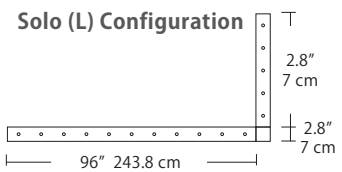

- BL** Matte Black
- PC** Pol. Chrome
- WH** White
- SG** Satin Gold
- BZ** Bronze
- SS** Satin Silver

**4L (4'x2' / 9 Port)**  
MSQ-2409-##-4L-##

**Linear Configurations** - See [Quatro Linear Configurations](#) section of our website for specification information (#)

**6L (6'x2' / 25 Port)**  
MSQ-2425-##-6L-##

**Duo**

**6L (6'4"x6" / 10 Port)**  
MSD-3810-##-6L-##

MPC

**Linear Configurations** - See [Duo Linear Configurations](#) section of our website for specification information (#)

- BL** Matte Black
- PC** Pol. Chrome
- WH** White
- SG** Satin Gold
- BZ** Bronze
- SS** Satin Silver

**9L (9'6"x6" / 18 Port)**  
MSD-3818-##-9L-##

**Solo**

**Solo 48" Linear Configuration** - See [Solo Linear Configuration](#) section of our website for specific information (#)