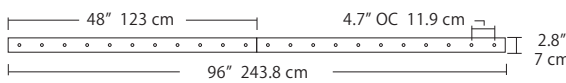

- BL** Matte Black
- PC** Pol. Chrome
- WH** White
- SG** Satin Gold
- BZ** Bronze
- SS** Satin Silver

**4L (4'x2' / 9 Port)**  
MSQ-2409-##-4L-##

**Linear Configurations** - See [Quatro Linear Configurations](#) section of our website for specification information (#)

**6L (6'x2' / 25 Port)**  
MSQ-2425-##-6L-##

**Duo**

**6L (6'4"x6" / 10 Port)**  
MSD-3810-##-6L-##

MPC

**Linear Configurations** - See [Duo Linear Configurations](#) section of our website for specification information (#)

- BL** Matte Black
- PC** Pol. Chrome
- WH** White
- SG** Satin Gold
- BZ** Bronze
- SS** Satin Silver

**9L (9'6"x6" / 18 Port)**  
MSD-3818-##-9L-##

**Solo**

**Solo 48" Linear Configuration** - See [Solo Linear Configuration](#) section of our website for specific information (#)