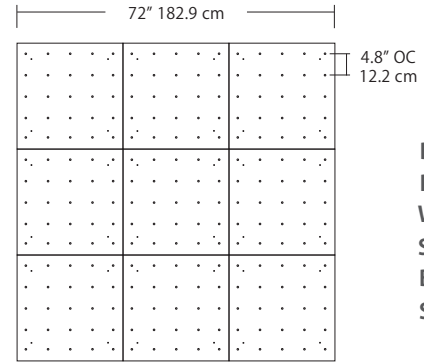

**Quatro**

**4S (4' 2x2 / 9 Port)**  
MSQ-2409-##-4S-##

MPC

**Square Configurations** - See [Quatro Square Configurations](#) section of our website for specification information (#)

**6S (6' 3x3 / 25 Port)**  
MSQ-2425-##-6S-##

- BL** Matte Black
- PC** Pol. Chrome
- WH** White
- SG** Satin Gold
- BZ** Bronze
- SS** Satin Silver

**4L (4'x2' / 9 Port)**  
MSQ-2409-##-4L-##

**Linear Configurations** - See [Quatro Linear Configurations](#) section of our website for specification information (#)

- BL** Matte Black
- PC** Pol. Chrome
- WH** White
- SG** Satin Gold
- BZ** Bronze
- SS** Satin Silver

**9L (9'6"x6" / 18 Port)**  
MSD-3818-##-9L-##

**Solo**

**Solo 48" Linear Configuration** - See [Solo Linear Configuration](#) section of our website for specific information (#)