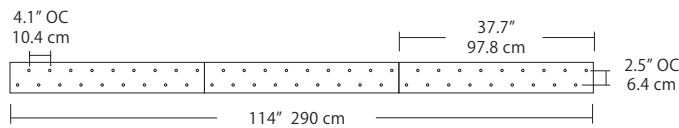

**6L (6'x2' / 25 Port)**  
MSQ-2425-##-6L-##

**Duo**

**6L (6'4"x6" / 10 Port)**  
MSD-3810-##-6L-##

MPC

**Linear Configurations** - See [Duo Linear Configurations](#) section of our website for specification information (#)

- BL** Matte Black
- PC** Pol. Chrome
- WH** White
- SG** Satin Gold
- BZ** Bronze
- SS** Satin Silver

**9L (9'6"x6" / 18 Port)**  
MSD-3818-##-9L-##

**Solo**

**Solo 48" Linear Configuration** - See [Solo Linear Configuration](#) section of our website for specific information (#)