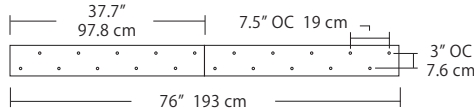

- BL** Matte Black
- PC** Pol. Chrome
- WH** White
- SG** Satin Gold
- BZ** Bronze
- SS** Satin Silver

**4L (4'x2' / 9 Port)**  
MSQ-2409-##-4L-##

**Linear Configurations** - See [Quatro Linear Configurations](#) section of our website for specification information (#)

**6L (6'x2' / 25 Port)**  
MSQ-2425-##-6L-##

**Duo**

**6L (6'4"x6" / 10 Port)**  
MSD-3810-##-6L-##

MPC

**Linear Configurations** - See [Duo Linear Configurations](#) section of our website for specification information (#)

- BL** Matte Black
- PC** Pol. Chrome
- WH** White
- SG** Satin Gold
- BZ** Bronze
- SS** Satin Silver

**9L (9'6"x6" / 18 Port)**  
MSD-3818-##-9L-##

**Solo**

**Solo 48" Linear Configuration** - See [Solo Linear Configuration](#) section of our website for specific information (#)