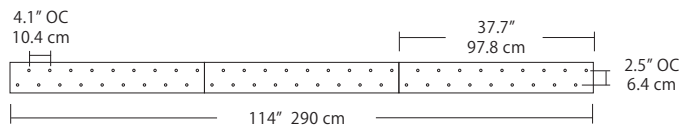

Max Cable Length

<p>Length</p> <div style="border: 1px solid black; width: 40px; height: 20px; margin: 5px;"></div> <p>BLANK ###</p>	<p>BLANK = Leave blank for standard 96" cable length.</p> <p>### = Specify maximum cable length needed for fixture (in inches).</p> <p>Factory pre-configuration of cable length is available. Consult factory for details.</p>
--------------------------------------------------------------------------------------------------------------------------------	---------------------------------------------------------------------------------------------------------------------------------------------------------------------------------------------------------------------------------

Quatro

4S (4' 2x2 / 9 Port)
MSQ-2409-##-4S-##

MPC

Square Configurations - See [Quatro Square Configurations](#) section of our website for specification information (#)

6S (6' 3x3 / 25 Port)
MSQ-2425-##-6S-##

- BL** Matte Black
- PC** Pol. Chrome
- WH** White
- SG** Satin Gold
- BZ** Bronze
- SS** Satin Silver

4L (4'x2' / 9 Port)
MSQ-2409-##-4L-##

Linear Configurations - See [Quatro Linear Configurations](#) section of our website for specification information (#)

6L (6'x2' / 25 Port)
MSQ-2425-##-6L-##

Duo

6L (6'4"x6" / 10 Port)
MSD-3810-##-6L-##

MPC

Linear Configurations - See [Duo Linear Configurations](#) section of our website for specification information (#)

9L (9'6"x6" / 18 Port)
MSD-3818-##-9L-##