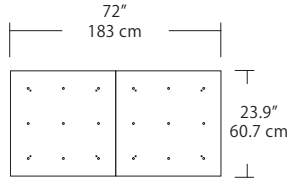

Max Cable Length

<p>Length</p> <div style="border: 1px solid black; width: 40px; height: 20px; margin: 5px;"></div> <p>BLANK ###</p>	<p>BLANK = Leave blank for standard 96" cable length.</p> <p>### = Specify maximum cable length needed for fixture (in inches).</p> <p>Factory pre-configuration of cable length is available. Consult factory for details.</p>
--------------------------------------------------------------------------------------------------------------------------------	---------------------------------------------------------------------------------------------------------------------------------------------------------------------------------------------------------------------------------

Quatro

4S (4' 2x2 / 9 Port)
MSQ-2409-##-4S-##

MPC

Square Configurations - See [Quatro Square Configurations](#) section of our website for specification information (#)

6S (6' 3x3 / 25 Port)
MSQ-2425-##-6S-##

6L (6'x2' / 25 Port)
MSQ-2425-##-6L-##

Duo

6L (6'4"x6" / 10 Port)
MSD-3810-##-6L-##

MPC

Linear Configurations - See [Duo Linear Configurations](#) section of our website for specification information (#)

9L (9'6"x6" / 18 Port)
MSD-3818-##-9L-##