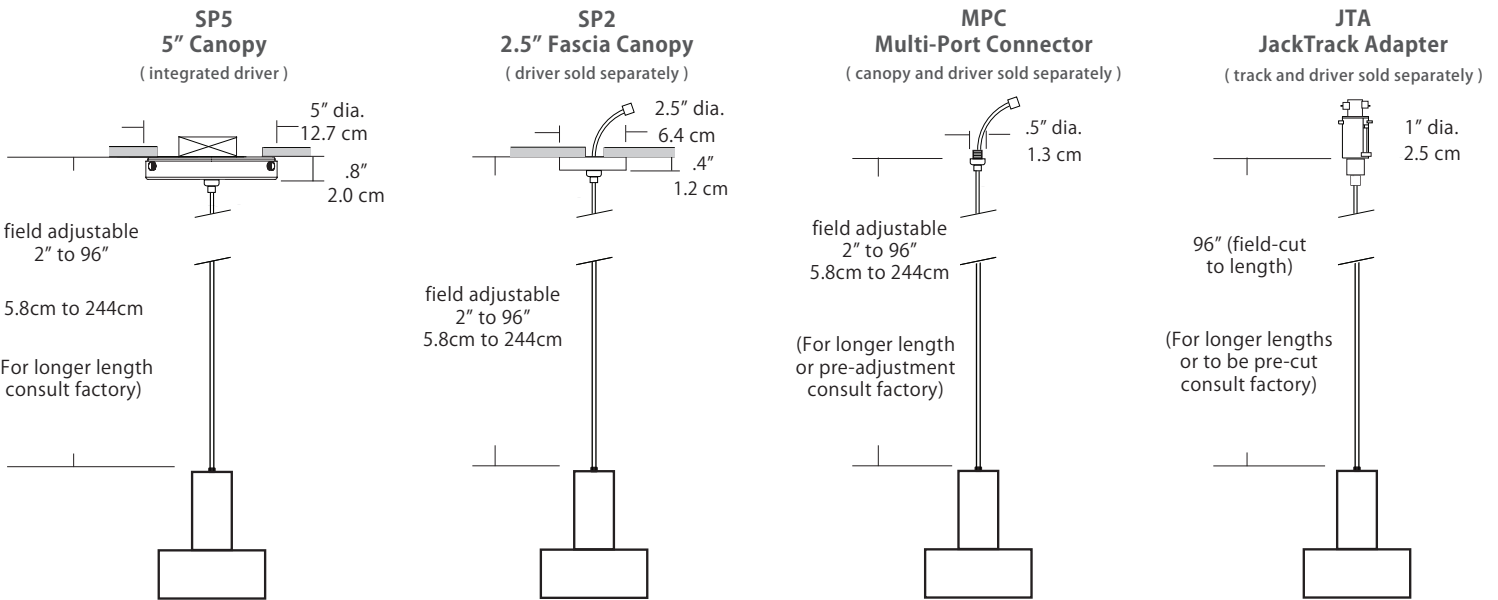

Wattage

<p>Wattage</p> <div style="border: 1px solid black; width: 40px; height: 20px; margin: 5px;"></div> <p>2W 3W</p>	<p>2W = 2 Watts / 90 Lumens, recommended for Multi-Port applications (Multi-Port system and JackTrack adapter).</p> <p>3W = 3 Watts / 140 Lumens, recommended for single pendant applications (5" Canopy and 2.5" Fascia Canopy).</p> <p>(Lumens measured at 3000K)</p>
-----------------------------------------------------------------------------------------------------------------------------	-------------------------------------------------------------------------------------------------------------------------------------------------------------------------------------------------------------------------------------------------------------------------

Max Cable Length

<p>Length</p> <div style="border: 1px solid black; width: 40px; height: 20px; margin: 5px;"></div> <p>BLANK ###</p>	<p>BLANK = Leave blank for standard 96" cable length.</p> <p>### = Specify maximum cable length needed for fixture (in inches).</p> <p>Factory pre-configuration of cable length is available. Consult factory for details.</p>
--------------------------------------------------------------------------------------------------------------------------------	---------------------------------------------------------------------------------------------------------------------------------------------------------------------------------------------------------------------------------