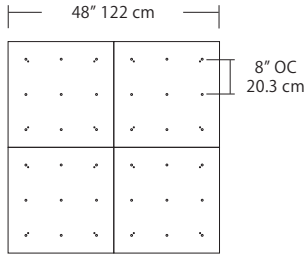

Max Cable Length

<p>Length</p> <div style="border: 1px solid black; width: 40px; height: 20px; margin: 5px;"></div> <p>BLANK ###</p>	<p>BLANK = Leave blank for standard 96" cable length.</p> <p>### = Specify maximum cable length needed for fixture (in inches).</p> <p>Factory pre-configuration of cable length is available. Consult factory for details.</p>
--------------------------------------------------------------------------------------------------------------------------------	---------------------------------------------------------------------------------------------------------------------------------------------------------------------------------------------------------------------------------

Quatro

4S (4' 2x2 / 9 Port)
MSQ-2409-##-4S-##

MPC

Square Configurations - See [Quatro Square Configurations](#) section of our website for specification information (#)

6S (6' 3x3 / 25 Port)
MSQ-2425-##-6S-##