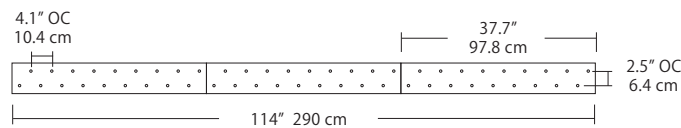

- BL** Matte Black
- PC** Pol. Chrome
- WH** White
- SG** Satin Gold
- BZ** Bronze
- SS** Satin Silver

**4L (4'x2' / 9 Port)**  
MSQ-2409-##-4L-##

**Linear Configurations** - See [Quatro Linear Configurations](#) section of our website for specification information (#)

**6L (6'x2' / 25 Port)**  
MSQ-2425-##-6L-##

**Duo**

**6L (6'4"x6" / 10 Port)**  
MSD-3810-##-6L-##

MPC

**Linear Configurations** - See [Duo Linear Configurations](#) section of our website for specification information (#)