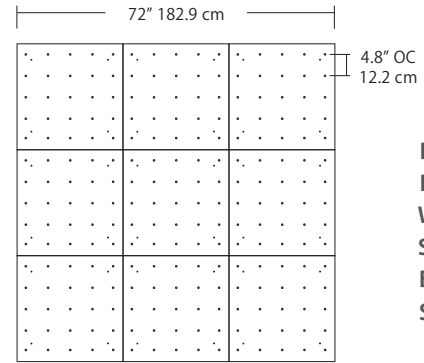

**Quatro**

**4S (4' 2x2 / 9 Port)**  
MSQ-2409-##-4S-##

MPC

**Square Configurations** - See [Quatro Square Configurations](#) section of our website for specification information (#)

**6S (6' 3x3 / 25 Port)**  
MSQ-2425-##-6S-##

- BL** Matte Black
- PC** Pol. Chrome
- WH** White
- SG** Satin Gold
- BZ** Bronze
- SS** Satin Silver

**4L (4'x2' / 9 Port)**  
MSQ-2409-##-4L-##

**Linear Configurations** - See [Quatro Linear Configurations](#) section of our website for specification information (#)