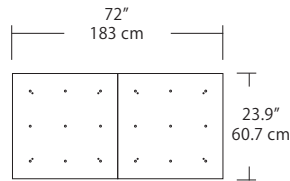

6L (6'x2' / 25 Port)
MSQ-2425-##-6L-##