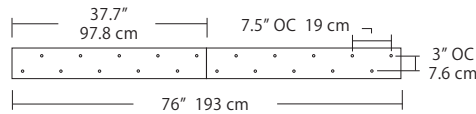

- BL** Matte Black
- PC** Pol. Chrome
- WH** White
- SG** Satin Gold
- BZ** Bronze
- SS** Satin Silver

**4L (4'x2' / 9 Port)**  
MSQ-2409-##-4L-##

**Linear Configurations** - See [Quatro Linear Configurations](#) section of our website for specification information (#)

**6L (6'x2' / 25 Port)**  
MSQ-2425-##-6L-##

**Duo**

**6L (6'4"x6" / 10 Port)**  
MSD-3810-##-6L-##

MPC

**Linear Configurations** - See [Duo Linear Configurations](#) section of our website for specification information (#)