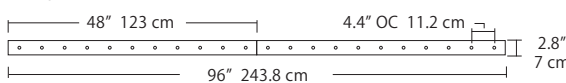

**4L (4'x2' / 9 Port)**  
MSQ-2409-##-4L-##

**6L (6'x2' / 25 Port)**  
MSQ-2425-##-6L-##

**Duo**

**Linear Configurations** - See [Duo Linear Configurations](#) section of our website for specification information (#)

**6L (6'4"x6" / 10 Port)**  
MSD-3810-##-6L-##

MPC

- BL** Matte Black
- PC** Pol. Chrome
- WH** White
- SG** Satin Gold
- BZ** Bronze
- SS** Satin Silver

**9L (9'6"x6" / 18 Port)**  
MSD-3818-##-9L-##

**Solo**

**Solo 48" Linear Configuration** - See [Solo Linear Configuration](#) section of our website for specific information (#)

**Solo (L) Configuration**

MPC

- BL** Matte Black
- PC** Pol. Chrome
- WH** White
- SG** Satin Gold
- BZ** Bronze
- SS** Satin Silver