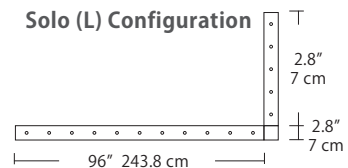

Solo (L) Configuration