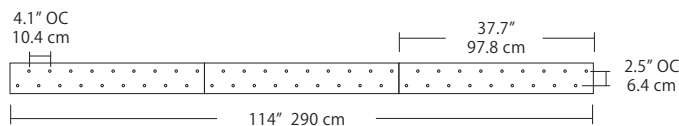

**4L (4'x2' / 9 Port)**  
MSQ-2409-##-4L-##

**6L (6'x2' / 25 Port)**  
MSQ-2425-##-6L-##

**Duo**

**Linear Configurations** - See [Duo Linear Configurations](#) section of our website for specification information (#)

**6L (6'4"x6" / 10 Port)**  
MSD-3810-##-6L-##

MPC

- BL** Matte Black
- PC** Pol. Chrome
- WH** White
- SG** Satin Gold
- BZ** Bronze
- SS** Satin Silver

**9L (9'6"x6" / 18 Port)**  
MSD-3818-##-9L-##

**Solo**