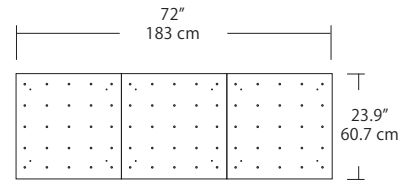

**Quatro**

**Square Configurations** - See [Quatro Square Configurations](#) section of our website for specification information (#)

**4S (4' 2x2 / 9 Port)**  
MSQ-2409-##-4S-##

**6S (6' 3x3 / 25 Port)**  
MSQ-2425-##-6S-##

MPC

- BL** Matte Black
- PC** Pol. Chrome
- WH** White
- SG** Satin Gold
- BZ** Bronze
- SS** Satin Silver

**Linear Configurations** - See [Quatro Linear Configurations](#) section of our website for specification information (#)

**4L (4'x2' / 9 Port)**  
MSQ-2409-##-4L-##

**6L (6'x2' / 25 Port)**  
MSQ-2425-##-6L-##

**Duo**

**Linear Configurations** - See [Duo Linear Configurations](#) section of our website for specification information (#)