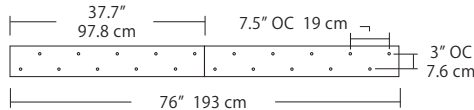

**4L (4'x2' / 9 Port)**  
MSQ-2409-##-4L-##

**6L (6'x2' / 25 Port)**  
MSQ-2425-##-6L-##

**Duo**

**Linear Configurations** - See [Duo Linear Configurations](#) section of our website for specification information (#)

**6L (6'4"x6" / 10 Port)**  
MSD-3810-##-6L-##

MPC

- BL** Matte Black
- PC** Pol. Chrome
- WH** White
- SG** Satin Gold
- BZ** Bronze
- SS** Satin Silver

**9L (9'6"x6" / 18 Port)**  
MSD-3818-##-9L-##

**Solo**