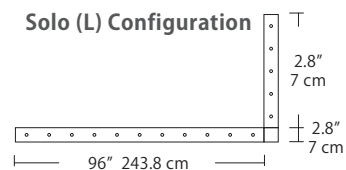

Solo (L) Configuration