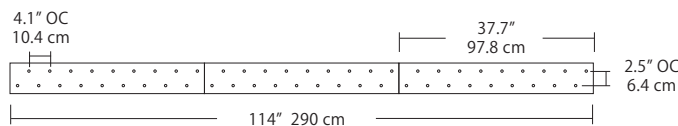

**4L (4'x2' / 9 Port)**  
MSQ-2409-##-4L-##

**6L (6'x2' / 25 Port)**  
MSQ-2425-##-6L-##

**Duo**

**Linear Configurations** - See [Duo Linear Configurations](#) section of our website for specification information (#)

**6L (6'4"x6" / 10 Port)**  
MSD-3810-##-6L-##

MPC

- BL** Matte Black
- PC** Pol. Chrome
- WH** White
- SG** Satin Gold
- BZ** Bronze
- SS** Satin Silver

**9L (9'6"x6" / 18 Port)**  
MSD-3818-##-9L-##

**Solo**