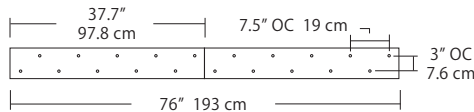

**4L (4'x2' / 9 Port)**  
MSQ-2409-##-4L-##

**6L (6'x2' / 25 Port)**  
MSQ-2425-##-6L-##

**Duo**

**Linear Configurations** - See [Duo Linear Configurations](#) section of our website for specification information (#)

**6L (6'4"x6" / 10 Port)**  
MSD-3810-##-6L-##

MPC

- BL** Matte Black
- PC** Pol. Chrome
- WH** White
- SG** Satin Gold
- BZ** Bronze
- SS** Satin Silver

**9L (9'6"x6" / 18 Port)**  
MSD-3818-##-9L-##

**Solo**