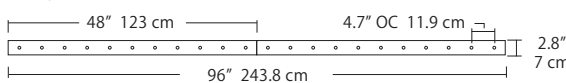

**4L (4'x2' / 9 Port)**  
MSQ-2409-##-4L-##

**6L (6'x2' / 25 Port)**  
MSQ-2425-##-6L-##

**Duo**

**Linear Configurations** - See [Duo Linear Configurations](#) section of our website for specification information (#)

**6L (6'4"x6" / 10 Port)**  
MSD-3810-##-6L-##

MPC

- BL** Matte Black
- PC** Pol. Chrome
- WH** White
- SG** Satin Gold
- BZ** Bronze
- SS** Satin Silver

**9L (9'6"x6" / 18 Port)**  
MSD-3818-##-9L-##

**Solo**

**Solo 48" Linear Configuration** - See [Solo Linear Configuration](#) section of our website for specific information (#)

**Solo (L) Configuration**

MPC

- BL** Matte Black
- PC** Pol. Chrome
- WH** White
- SG** Satin Gold
- BZ** Bronze
- SS** Satin Silver