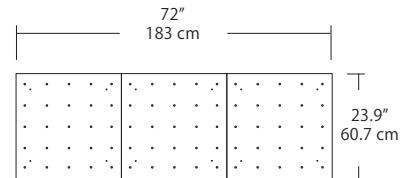

**Quatro**

**Square Configurations** - See [Quatro Square Configurations](#) section of our website for specification information (#)

**4S (4' 2x2 / 9 Port)**  
MSQ-2409-##-4S-##

**6S (6' 3x3 / 25 Port)**  
MSQ-2425-##-6S-##

MPC

- BL** Matte Black
- PC** Pol. Chrome
- WH** White
- SG** Satin Gold
- BZ** Bronze
- SS** Satin Silver

**Linear Configurations** - See [Quatro Linear Configurations](#) section of our website for specification information (#)

**4L (4'x2' / 9 Port)**  
MSQ-2409-##-4L-##

**6L (6'x2' / 25 Port)**  
MSQ-2425-##-6L-##

**Duo**

**Linear Configurations** - See [Duo Linear Configurations](#) section of our website for specification information (#)

**6L (6'4"x6" / 10 Port)**  
MSD-3810-##-6L-##

MPC

- BL** Matte Black
- PC** Pol. Chrome
- WH** White
- SG** Satin Gold
- BZ** Bronze
- SS** Satin Silver

**9L (9'6"x6" / 18 Port)**  
MSD-3818-##-9L-##

**Solo**