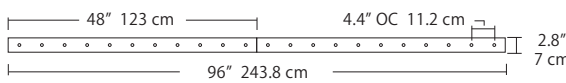

- BL** Matte Black
- PC** Pol. Chrome
- WH** White
- SG** Satin Gold
- BZ** Bronze
- SS** Satin Silver

**4L (4'x2' / 9 Port)**  
MSQ-2409-##-4L-##

**Linear Configurations** - See [Quatro Linear Configurations](#) section of our website for specification information (#)

**6L (6'x2' / 25 Port)**  
MSQ-2425-##-6L-##

**Duo**

**6L (6'4"x6" / 10 Port)**  
MSD-3810-##-6L-##

MPC

**Linear Configurations** - See [Duo Linear Configurations](#) section of our website for specification information (#)

- BL** Matte Black
- PC** Pol. Chrome
- WH** White
- SG** Satin Gold
- BZ** Bronze
- SS** Satin Silver

**9L (9'6"x6" / 18 Port)**  
MSD-3818-##-9L-##

**Solo**

**Solo 48" Linear Configuration** - See [Solo Linear Configuration](#) section of our website for specific information (#)