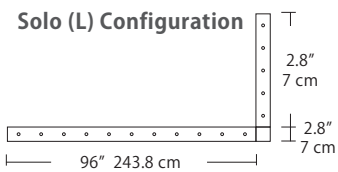

- BL** Matte Black
- PC** Pol. Chrome
- WH** White
- SG** Satin Gold
- BZ** Bronze
- SS** Satin Silver

**4L (4'x2' / 9 Port)**  
MSQ-2409-##-4L-##

**Linear Configurations** - See [Quatro Linear Configurations](#) section of our website for specification information (#)

**6L (6'x2' / 25 Port)**  
MSQ-2425-##-6L-##

**Duo**

**6L (6'4"x6" / 10 Port)**  
MSD-3810-##-6L-##

MPC

**Linear Configurations** - See [Duo Linear Configurations](#) section of our website for specification information (#)

- BL** Matte Black
- PC** Pol. Chrome
- WH** White
- SG** Satin Gold
- BZ** Bronze
- SS** Satin Silver

**9L (9'6"x6" / 18 Port)**  
MSD-3818-##-9L-##

**Solo**

**Solo 48" Linear Configuration** - See [Solo Linear Configuration](#) section of our website for specific information (#)