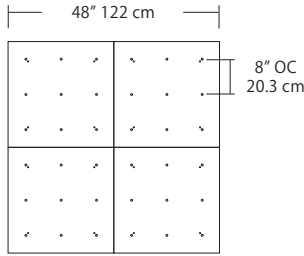

**Quatro**

**4S (4' 2x2 / 9 Port)**  
MSQ-2409-##-4S-##

MPC

**Square Configurations** - See [Quatro Square Configurations](#) section of our website for specification information (#)

**6S (6' 3x3 / 25 Port)**  
MSQ-2425-##-6S-##