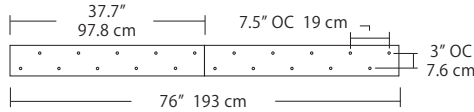

- BL** Matte Black
- PC** Pol. Chrome
- WH** White
- SG** Satin Gold
- BZ** Bronze
- SS** Satin Silver

**4L (4'x2' / 9 Port)**  
MSQ-2409-##-4L-##

**Linear Configurations** - See [Quatro Linear Configurations](#) section of our website for specification information (#)

**6L (6'x2' / 25 Port)**  
MSQ-2425-##-6L-##

**Duo**

**6L (6'4"x6" / 10 Port)**  
MSD-3810-##-6L-##

MPC

**Linear Configurations** - See [Duo Linear Configurations](#) section of our website for specification information (#)

- BL** Matte Black
- PC** Pol. Chrome
- WH** White
- SG** Satin Gold
- BZ** Bronze
- SS** Satin Silver

**9L (9'6"x6" / 18 Port)**  
MSD-3818-##-9L-##

**Solo**

**Solo 48" Linear Configuration** - See [Solo Linear Configuration](#) section of our website for specific information (#)