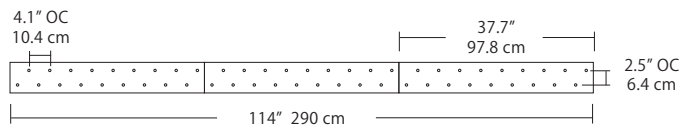

**Quatro**

**4S (4' 2x2 / 9 Port)**  
MSQ-2409-##-4S-##

MPC

**Square Configurations** - See [Quatro Square Configurations](#) section of our website for specification information (#)

**6S (6' 3x3 / 25 Port)**  
MSQ-2425-##-6S-##

- BL** Matte Black
- PC** Pol. Chrome
- WH** White
- SG** Satin Gold
- BZ** Bronze
- SS** Satin Silver

**4L (4'x2' / 9 Port)**  
MSQ-2409-##-4L-##

**Linear Configurations** - See [Quatro Linear Configurations](#) section of our website for specification information (#)

**6L (6'x2' / 25 Port)**  
MSQ-2425-##-6L-##

**Duo**

**6L (6'4"x6" / 10 Port)**  
MSD-3810-##-6L-##

MPC

**Linear Configurations** - See [Duo Linear Configurations](#) section of our website for specification information (#)

- BL** Matte Black
- PC** Pol. Chrome
- WH** White
- SG** Satin Gold
- BZ** Bronze
- SS** Satin Silver

**9L (9'6"x6" / 18 Port)**  
MSD-3818-##-9L-##

**Solo**

**Solo 48" Linear Configuration** - See [Solo Linear Configuration](#) section of our website for specific information (#)