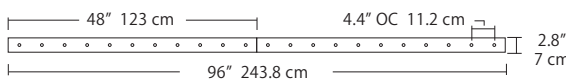

- BL** Matte Black
- PC** Pol. Chrome
- WH** White
- SG** Satin Gold
- BZ** Bronze
- SS** Satin Silver

**4L (4'x2' / 9 Port)**  
MSQ-2409-##-4L-##

**Linear Configurations** - See [Quatro Linear Configurations](#) section of our website for specification information (#)

**6L (6'x2' / 25 Port)**  
MSQ-2425-##-6L-##

**Duo**

**6L (6'4"x6" / 10 Port)**  
MSD-3810-##-6L-##

MPC

**Linear Configurations** - See [Duo Linear Configurations](#) section of our website for specification information (#)

**9L (9'6"x6" / 18 Port)**  
MSD-3818-##-9L-##

- BL** Matte Black
- PC** Pol. Chrome
- WH** White
- SG** Satin Gold
- BZ** Bronze
- SS** Satin Silver

**Solo**

**Solo 48" Linear Configuration** - See [Solo Linear Configuration](#) section of our website for specific information (#)