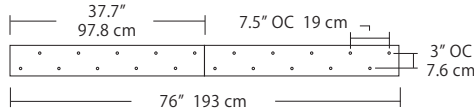

- BL** Matte Black
- PC** Pol. Chrome
- WH** White
- SG** Satin Gold
- BZ** Bronze
- SS** Satin Silver

**4L (4'x2' / 9 Port)**  
MSQ-2409-##-4L-##

**Linear Configurations** - See [Quatro Linear Configurations](#) section of our website for specification information (#)

**6L (6'x2' / 25 Port)**  
MSQ-2425-##-6L-##

**Duo**

**6L (6'4"x6" / 10 Port)**  
MSD-3810-##-6L-##

MPC

**Linear Configurations** - See [Duo Linear Configurations](#) section of our website for specification information (#)

**9L (9'6"x6" / 18 Port)**  
MSD-3818-##-9L-##

- BL** Matte Black
- PC** Pol. Chrome
- WH** White
- SG** Satin Gold
- BZ** Bronze
- SS** Satin Silver

**Solo**

**Solo 48" Linear Configuration** - See [Solo Linear Configuration](#) section of our website for specific information (#)