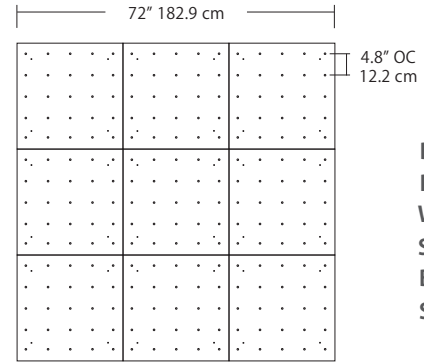

**Quatro**

**4S (4' 2x2 / 9 Port)**  
MSQ-2409-##-4S-##

MPC

**Square Configurations** - See [Quatro Square Configurations](#) section of our website for specification information (#)

**6S (6' 3x3 / 25 Port)**  
MSQ-2425-##-6S-##

- BL** Matte Black
- PC** Pol. Chrome
- WH** White
- SG** Satin Gold
- BZ** Bronze
- SS** Satin Silver

**4L (4'x2' / 9 Port)**  
MSQ-2409-##-4L-##

**Linear Configurations** - See [Quatro Linear Configurations](#) section of our website for specification information (#)