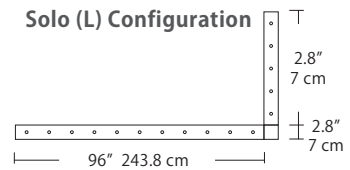

Solo (L) Configuration