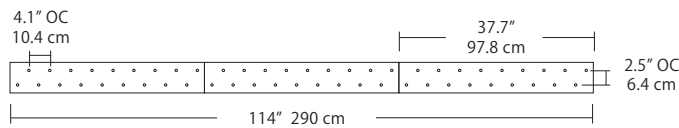

**6L (6'x2' / 25 Port)**  
MSQ-2425-##-6L-##

**Duo**

**6L (6'4"x6" / 10 Port)**  
MSD-3810-##-6L-##

MPC

**Linear Configurations** - See [Duo Linear Configurations](#) section of our website for specification information (#)

**9L (9'6"x6" / 18 Port)**  
MSD-3818-##-9L-##

- BL** Matte Black
- PC** Pol. Chrome
- WH** White
- SG** Satin Gold
- BZ** Bronze
- SS** Satin Silver

**Solo**

**Solo 48" Linear Configuration** - See [Solo Linear Configuration](#) section of our website for specific information (#)