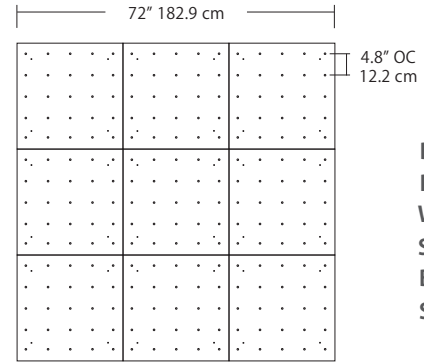

**Quatro**

**4S (4' 2x2 / 9 Port)**  
MSQ-2409-##-4S-##

MPC

**Square Configurations** - See [Quatro Square Configurations](#) section of our website for specification information (#)

**6S (6' 3x3 / 25 Port)**  
MSQ-2425-##-6S-##

- BL** Matte Black
- PC** Pol. Chrome
- WH** White
- SG** Satin Gold
- BZ** Bronze
- SS** Satin Silver

**4L (4'x2' / 9 Port)**  
MSQ-2409-##-4L-##

**Linear Configurations** - See [Quatro Linear Configurations](#) section of our website for specification information (#)

**9L (9'6"x6" / 18 Port)**  
MSD-3818-##-9L-##

- BL** Matte Black
- PC** Pol. Chrome
- WH** White
- SG** Satin Gold
- BZ** Bronze
- SS** Satin Silver

**Solo**

**Solo 48" Linear Configuration** - See [Solo Linear Configuration](#) section of our website for specific information (#)